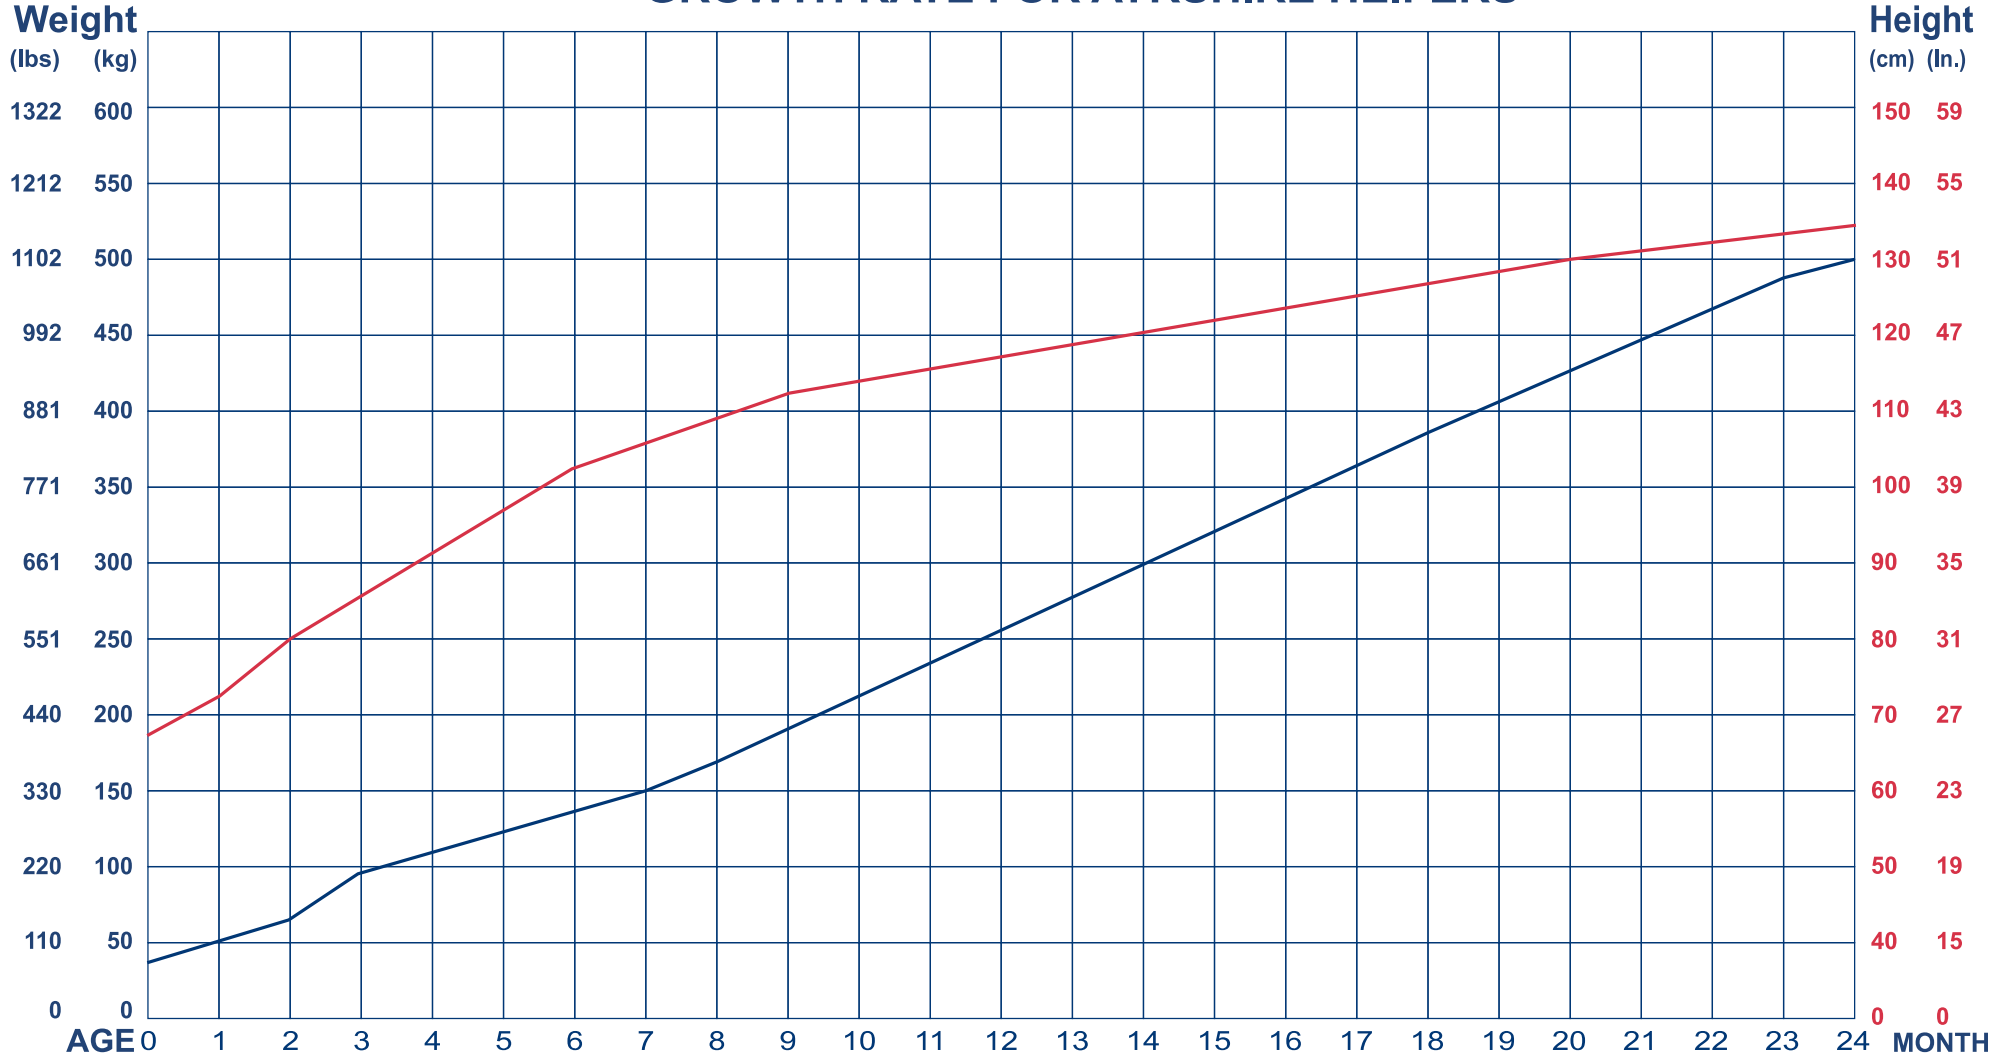

HEIFER 5
ENHANCING
GROWTH

NAME _____ BORN _____

DAM _____

SIRE _____

SHUR-GAIN THE NAME SAYS IT ALL
NUTRITION · HEALTH

GROWTH RATE FOR AYRSHIRE HEIFERS

AGE	0	1	2	3	4	5	6	7	8	9	10	11	12	13	14	15	16	17	18	19	20	21	22	23	24
WEIGHT	30	56	82	108	134	156	178	200	222	244	267	289	311	333	355	377	399	422	444	466	488	510	532	555	577
Real	66	123	181	238	295	344	392	441	489	538	589	637	686	734	783	831	880	930	979	1027	1076	1124	1173	1224	1272
HEIGHT	70	76,4	82,8	89,2	95,6	100,6	104,8	108,3	111,3	113,9	116,3	118,5	120,5	122,3	123,9	125,5	127	128,3	129,6	130,9	132	133,1	134,2	135,2	136,1
Real	27	30	33	35	38	40	41	43	44	45	46	47	47	48	49	49	50	51	51	52	52	52	53	53	54